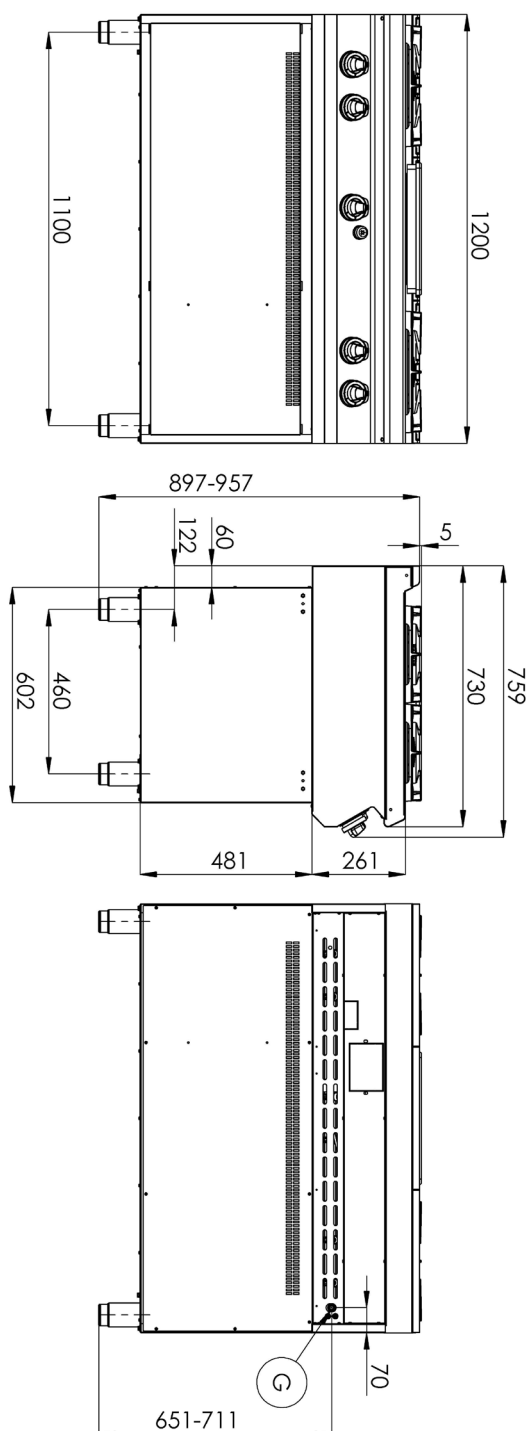

Technický list

Technický výkres

Sporák tálový plynový s podstavbou

Model

Sap kód

00019433

STPS 7120 G

Skupina artiklů

Sporáky